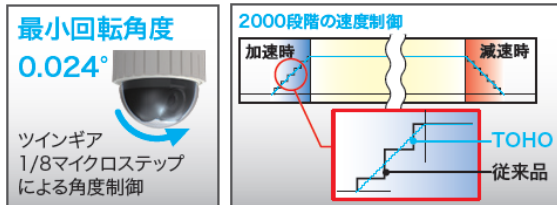

見たい箇所へ " 旋回・ズーム "

1 台で広範囲をカバーできる PTZ カメラ

目指したのは 駆動部の最高品質 世界最小音圧 駆動音 16dB

PTZドームカメラ

TH-Z2711 光学 27 倍

TH-Z3611 光学 36 倍

38 万画素 CCD
 360 度エンドレス旋回
 プリセット機能 (165 箇所)
 グループツアー (8 パターン)
 外部アラームに連動して旋回・ズームが可能
 Pelco-D/P 対応コントローラ・DVR で制御可能

屋外用ハウジング装着例

最も必要な駆動部分は自社開発

高精度な駆動・停止位置

型番	TH-Z2711	TH-Z3611
カメラ部	撮像素子 1/4型CCDセンサー	
	有効画素数/水平解像度 768(H)×494(V) 38万画素	
レンズ部	3.5~95mm 光学27倍	3.5~122mm 光学36倍
	デジタルズーム 12倍	
回転部	水平回転角度 360°エンドレス	
	垂直回転角度 -2°~90°	
全体	最低被写体照度 カラー 1.7Lux 白黒 0.01Lux	
	プリセット 165箇所	
	プリセットツアー 8グループ(1グループ 60プリセットまで)	
	その他機能 SDR/逆光補正/フリッカーレス/ホワイトバランス/プライバシーマスキング	
	インターフェース RS-485(2400/4800/9600bps)	
	通信プロトコル Pelco-D/P	
	使用温度範囲 -35°C~+50°C(但し電源投入時は0°C以上であること)	
	保護等級 - ※ハウジング収納時はIP66	
	電源/消費電流 AC24V / 1A	
	外形寸法/質量 147mm×190mm×147mm / 約1.9kg	
付属品	天井取付金具、化繊カバー、ターミナルブロック一式、ビス一式六角レンチ、落下防止ワイヤー	