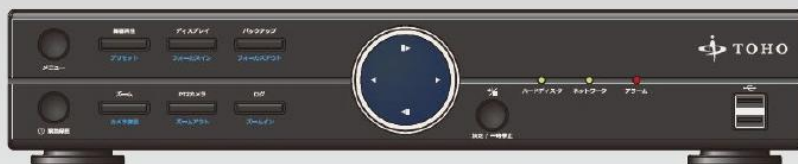

H.264/960H対応 DVR メインモニター(HDMI/VGA同時出力) CVBS出力(メイン/スポット)

Model:TH-R6108
[HDD:1TB/2TB/4TB]

Model:TH-R6116
[HDD:1TB/2TB/4TB]

ランニングコストにも配慮⇒すべて無償にてご利用頂けます！

■主な特徴と機能

- ・960H対応
- ・コンパクト設計
- ・HDMIモニター出力
- ・VGAモニター出力
- ・CVBS出力(メイン/スポット)
- ・WD1/D1フルフレーム録画
- ・音声入力×4ch
- ・デジタルズーム
- ・PTZカメラコントロール
- ・カメラ名日本語表示可能(漢字/ひらがな)
- ・遠隔監視(PC/スマートフォン)