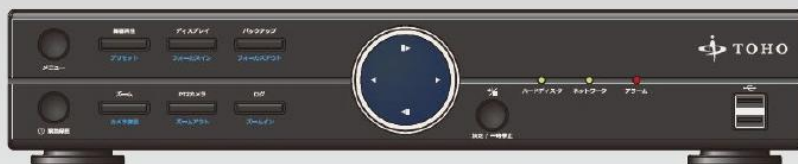

## H.264/960H対応 DVR メインモニター(HDMI/VGA同時出力) CVBS出力(メイン/スポット)

Model:TH-R6108  
[HDD:1TB/2TB/4TB]

Model:TH-R6116  
[HDD:1TB/2TB/4TB]

ランニングコストにも配慮⇒すべて無償にてご利用頂けます！

### ■主な特徴と機能

- ・960H対応
- ・コンパクト設計
- ・HDMIモニター出力
- ・VGAモニター出力
- ・CVBS出力(メイン/スポット)
- ・WD1/D1フルフレーム録画
- ・音声入力×4ch
- ・デジタルズーム
- ・PTZカメラコントロール
- ・カメラ名日本語表示可能(漢字/ひらがな)
- ・遠隔監視(PC/スマートフォン)