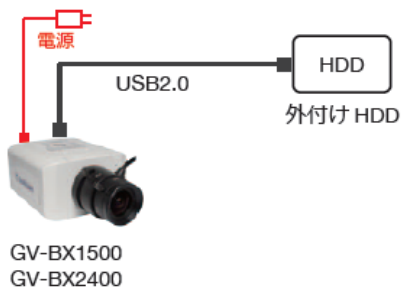

遠隔監視の可能性を広げる IPカメラシリーズ

GeoVision社製

スタンダード BOX 型

GV-BX1500 130万画素

GV-BX2400 200万画素

H.264/MJPEG デュアルストリーミング
最大 30 フレーム / 秒
PoE 給電 または DC12V 駆動に対応
USB HDD 録画可能
音声マイク内蔵

ローカルストレージ

型番	GV-BX1500	GV-BX2400
解像度	130万画素(1280×1024)	200万画素(1920×1080)
最低被写体照度	0.05Lux	0.01Lux
レンズ	2.8~12mm	
映像ストリーミング	デュアルストリーム(H.264/MJPEG)	
フレームレート	30フレーム/秒	
音声入力/出力	内蔵マイク、ラインイン / ラインアウト	
インターフェイス	LAN、miniUSB、MicroSD、IOコネクタ	
その他機能	デイナイト、WDR、プライバシーマスク	
電源/消費電力	DC12V、PoE / 9.5W	
外形寸法/質量	75.5(W) x 54(H) x 75(D)mm / 300g	