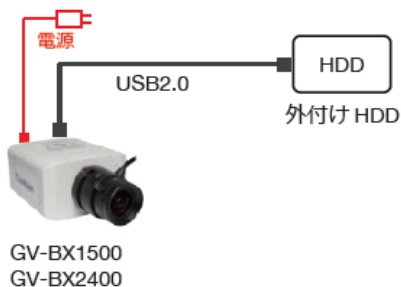

遠隔監視の可能性を広げる IPカメラシリーズ

GeoVision社製

スタンダード BOX 型

GV-BX1500 130万画素

GV-BX2400 200万画素

H.264/MJPEG デュアルストリーミング
最大 30 フレーム / 秒
PoE 給電 または DC12V 駆動に対応
USB HDD 録画可能
音声マイク内蔵

ローカルストレージ

型番	GV-BX1500	GV-BX2400
解像度	130万画素(1280×1024)	200万画素(1920×1080)
最低被写体照度	0.05Lux	0.01Lux
レンズ	2.8～12mm	
映像ストリーミング	デュアルストリーム(H.264/MJPEG)	
フレームレート	30フレーム/秒	
音声入力/出力	内蔵マイク、ラインイン / ラインアウト	
インターフェイス	LAN、miniUSB、MicroSD、IOコネクタ	
その他機能	デイナイト、WDR、プライバシーマスク	
電源/消費電力	DC12V、PoE / 9.5W	
外形寸法/質量	75.5(W) x 54(H) x 75(D)mm / 300g	