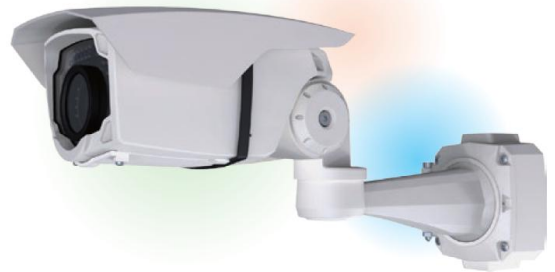

赤外線ハウジング一体型カメラ

TH-W381 2ケーブル

- 48万画素
- DC 12V
- 屋外
- 赤外線 20m
- DAY& NIGHT
- デジタル WDR
- BLC 逆光補正
- フリッカレス
- 電子増感
- 3D DNR

品番	TH-W381
イメージセンサー	1/3インチ カラーCCD
有効画素数	48万画素 976(H)×494(V)
水平解像度	カラー:650TVライン 白黒:750TVライン
映像出力	VBS1.0V(p-p) 75Ω(BNC-J) VBS1.0V(p-p) 75Ω(RCA-J) ※カメラ調整用
同期方式	内部同期
赤外線、照射距離	30m、約20m
レンズマウント	—
レンズ	パフォーカルレンズ 2.8~12mm(F/1.2)
画角	水平 94°~25°、垂直 75°~18°
最低被写体照度	カラー 0.1Lux(電子感度アップOFF時) 白黒 0Lux ※赤外線照射時
シャッタースピード	自動 / フリッカーレス / 手動(1/60~1/100,000、10段階)
オートゲインコントロール	HIGH / MIDDLE / LOW / OFF
ホワイトバランス	ATW / AWC / 手動 / プッシュロック
デナイト	カラー / 白黒 / 自動 / EXT
電子感度アップ	ON / OFF (最大1024倍)
逆光補正	BLC / HLI / D-WDR
デジタルノイズリダクション	3D-DNR、3段階
その他機能	モーション検知、映像反転(上下左右)、 プライバシーマスク(8箇所)、デフォグ、シャープネス、タイトル
OSD	日本語、英語
保護等級	IP66
電源	DC12V
消費電流	430mA(最大)
使用温度、湿度範囲	-10°C~50°C、90%RH以下(但し結露のないこと)
外形寸法	82.5(W)×88(H)×273.6(D)mm ※カバーを含む ※ブラケット伸長時
質量	565g
付属品	取扱説明書、DCケーブル、ビス一式、六角レンチ

外形図(mm)

赤外線ハウジング一体型カメラ

TH-W860 2ケーブル

- 48万画素
- DC 12V
- 屋外
- 赤外線 40m
- DAY& NIGHT
- スマート WDR
- BLC 逆光補正
- フリッカレス
- 電子増感
- 3D DNR

品番	TH-W850(廃盤)	TH-W860
イメージセンサー	1/3インチ カラーCCD	
有効画素数	48万画素 976(H)×494(V)	
水平解像度	カラー:650TVライン 白黒:750TVライン	
映像出力	VBS1.0V(p-p) 75Ω(BNC-J) VBS1.0V(p-p) 75Ω(RCA-J) ※カメラ調整用	
同期方式	内部同期	
赤外線、照射距離	80m、約40m	
レンズマウント	—	
レンズ	パフォーカルレンズ 2.8~12mm(F/1.2)	
画角	水平 94°~25°、垂直 75°~18°	
最低被写体照度	カラー 0.1Lux(電子感度アップOFF時) 白黒 0Lux ※赤外線照射時	
シャッタースピード	自動 / フリッカーレス / 手動(1/60~1/100,000、10段階)	
オートゲインコントロール	HIGH / MIDDLE / LOW / OFF	
ホワイトバランス	ATW / AWC / 手動 / プッシュロック	ATW / AWC / 手動 / プッシュロック
デナイト	AUTO / カラー / 白黒	カラー / 白黒 / 自動 / EXT
電子感度アップ	ON / OFF (最大256倍)	ON / OFF (最大1024倍)
逆光補正	BLC / HME / WDR	BLC / HLI / D-WDR
デジタルノイズリダクション	3D-DNR、3段階	
その他機能	モーション検知、タイトル 映像反転(上下左右)、 プライバシーマスク(6箇所)、 デジタルズーム、シャープネス	モーション検知、タイトル 映像反転(上下左右)、 プライバシーマスク(8箇所)、 デフォグ、シャープネス
OSD	英語	日本語、英語
保護等級	IP66	
電源	DC12V	
消費電流	750mA(ヒーターOFF時) / 1250mA(ヒーターON時)	
使用温度、湿度範囲	-20°C~50°C、90%RH以下(但し結露のないこと)	
外形寸法	145.4(W)×273.6(H)×337.1(D)mm 天井取付時	
質量	約2.4kg	
付属品	取扱説明書、配線BOX、DCケーブル、ビス、アンカー、六角レンチ	