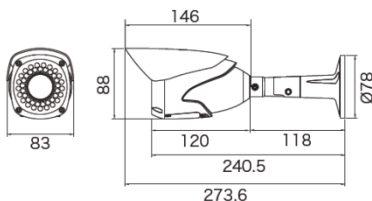

赤外線ハウジング一体型カメラ

TH-W381 2ケーブル

- 48万画素
- DC 12V
- 屋外
- 赤外線 20m
- DAY& NIGHT
- デジタル WDR
- BLC 逆光補正
- フリッカレス
- 電子増感
- 3D DNR

品番	TH-W381
イメージセンサー	1/3インチ カラーCCD
有効画素数	48万画素 976(H)×494(V)
水平解像度	カラー:650TVライン 白黒:750TVライン
映像出力	VBS1.0V(p-p) 75Ω(BNC-J) VBS1.0V(p-p) 75Ω(RCA-J) ※カメラ調整用
同期方式	内部同期
赤外線、照射距離	30m、約20m
レンズマウント	—
レンズ	パフォーカルレンズ 2.8~12mm(F/1.2)
画角	水平 94°~25°、垂直 75°~18°
最低被写体照度	カラー 0.1Lux(電子感度アップOFF時) 白黒 0Lux ※赤外線照射時
シャッタースピード	自動 / フリッカーレス / 手動(1/60~1/100,000、10段階)
オートゲインコントロール	HIGH / MIDDLE / LOW / OFF
ホワイトバランス	ATW / AWC / 手動 / プッシュロック
デナイト	カラー / 白黒 / 自動 / EXT
電子感度アップ	ON / OFF (最大1024倍)
逆光補正	BLC / HLI / D-WDR
デジタルノイズリダクション	3D-DNR、3段階
その他機能	モーション検知、映像反転(上下左右)、 プライバシーマスク(8箇所)、デフォグ、シャープネス、タイトル
OSD	日本語、英語
保護等級	IP66
電源	DC12V
消費電流	430mA(最大)
使用温度、湿度範囲	-10°C~50°C、90%RH以下(但し結露のないこと)
外形寸法	82.5(W)×88(H)×273.6(D)mm ※カバーを含む ※ブラケット伸長時
質量	565g
付属品	取扱説明書、DCケーブル、ビス一式、六角レンチ

外形図(mm)

赤外線ハウジング一体型カメラ

TH-W860 2ケーブル

- 48万画素
- DC 12V
- 屋外
- 赤外線 40m
- DAY& NIGHT
- スマート WDR
- BLC 逆光補正
- フリッカレス
- 電子増感
- 3D DNR

品番	TH-W850(廃盤)	TH-W860
イメージセンサー	1/3インチ カラーCCD	
有効画素数	48万画素 976(H)×494(V)	
水平解像度	カラー:650TVライン 白黒:750TVライン	
映像出力	VBS1.0V(p-p) 75Ω(BNC-J) VBS1.0V(p-p) 75Ω(RCA-J) ※カメラ調整用	
同期方式	内部同期	
赤外線、照射距離	80m、約40m	
レンズマウント	—	
レンズ	パフォーカルレンズ 2.8~12mm(F/1.2)	
画角	水平 94°~25°、垂直 75°~18°	
最低被写体照度	カラー 0.1Lux(電子感度アップOFF時) 白黒 0Lux ※赤外線照射時	
シャッタースピード	自動 / フリッカーレス / 手動(1/60~1/100,000、10段階)	
オートゲインコントロール	HIGH / MIDDLE / LOW / OFF	
ホワイトバランス	ATW / AWC / 手動 / プッシュロック	ATW / AWC / 手動 / プッシュロック
デナイト	AUTO / カラー / 白黒	カラー / 白黒 / 自動 / EXT
電子感度アップ	ON / OFF (最大256倍)	ON / OFF (最大1024倍)
逆光補正	BLC / HME / WDR	BLC / HLI / D-WDR
デジタルノイズリダクション	3D-DNR、3段階	
その他機能	モーション検知、タイトル 映像反転(上下左右)、 プライバシーマスク(6箇所)、 デジタルズーム、シャープネス	モーション検知、タイトル 映像反転(上下左右)、 プライバシーマスク(8箇所)、 デフォグ、シャープネス
OSD	英語	日本語、英語
保護等級	IP66	
電源	DC12V	
消費電流	750mA(ヒーターOFF時) / 1250mA(ヒーターON時)	
使用温度、湿度範囲	-20°C~50°C、90%RH以下(但し結露のないこと)	
外形寸法	145.4(W)×273.6(H)×337.1(D)mm 天井取付時	
質量	約2.4kg	
付属品	取扱説明書、配線BOX、DCケーブル、ビス、アンカー、六角レンチ	

外形図(mm)