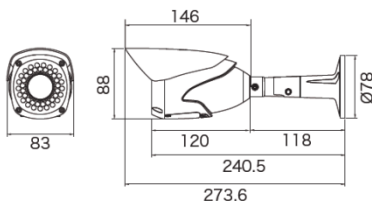

赤外線ハウジング一体型カメラ

TH-W381 2ケーブル

- 48万画素
- DC 12V
- 屋外
- 赤外線 20m
- DAY & NIGHT
- デジタル WDR
- BLC 逆光補正
- フリッカレス
- 電子増感
- 3D DNR

品番	TH-W381
イメージセンサー	1/3インチ カラーCCD
有効画素数	48万画素 976(H)×494(V)
水平解像度	カラー:650TVライン 白黒:750TVライン
映像出力	VBS1.0V(p-p) 75Ω(BNC-J) VBS1.0V(p-p) 75Ω(RCA-J) ※カメラ調整用
同期方式	内部同期
赤外線、照射距離	30m、約20m
レンズマウント	—
レンズ	パフォーカルレンズ 2.8~12mm(F/1.2)
画角	水平 94°~25°、垂直 75°~18°
最低被写体照度	カラー 0.1Lux(電子感度アップOFF時) 白黒 0Lux ※赤外線照射時
シャッタースピード	自動 / フリッカーレス / 手動(1/60~1/100,000、10段階)
オートゲインコントロール	HIGH / MIDDLE / LOW / OFF
ホワイトバランス	ATW / AWC / 手動 / プッシュロック
デナイト	カラー / 白黒 / 自動 / EXT
電子感度アップ	ON / OFF (最大1024倍)
逆光補正	BLC / HLI / D-WDR
デジタルノイズリダクション	3D-DNR、3段階
その他機能	モーション検知、映像反転(上下左右)、 プライバシーマスク(8箇所)、デフォグ、シャープネス、タイトル
OSD	日本語、英語
保護等級	IP66
電源	DC12V
消費電流	430mA(最大)
使用温度、湿度範囲	-10°C~50°C、90%RH以下(但し結露のないこと)
外形寸法	82.5(W)×88(H)×273.6(D)mm ※カバーを含む ※ブラケット伸長時
質量	565g
付属品	取扱説明書、DCケーブル、ビス一式、六角レンチ

外形図(mm)

赤外線ハウジング一体型カメラ

TH-W860 2ケーブル

- 48万画素
- DC 12V
- 屋外
- 赤外線 40m
- DAY & NIGHT
- スマート WDR
- BLC 逆光補正
- フリッカレス
- 電子増感
- 3D DNR

品番	TH-W850(廃盤)	TH-W860
イメージセンサー	1/3インチ カラーCCD	
有効画素数	48万画素 976(H)×494(V)	
水平解像度	カラー:650TVライン 白黒:750TVライン	
映像出力	VBS1.0V(p-p) 75Ω(BNC-J) VBS1.0V(p-p) 75Ω(RCA-J) ※カメラ調整用	
同期方式	内部同期	
赤外線、照射距離	80m、約40m	
レンズマウント	—	
レンズ	パフォーカルレンズ 2.8~12mm(F/1.2)	
画角	水平 94°~25°、垂直 75°~18°	
最低被写体照度	カラー 0.1Lux(電子感度アップOFF時) 白黒 0Lux ※赤外線照射時	
シャッタースピード	自動 / フリッカーレス / 手動(1/60~1/100,000、10段階)	
オートゲインコントロール	HIGH / MIDDLE / LOW / OFF	
ホワイトバランス	ATW / AWC MANUAL / PUSH	ATW / AWC / 手動 / プッシュロック
デナイト	AUTO / カラー / 白黒	カラー / 白黒 / 自動 / EXT
電子感度アップ	ON / OFF (最大256倍)	ON / OFF (最大1024倍)
逆光補正	BLC / HME / WDR	BLC / HLI / D-WDR
デジタルノイズリダクション	3D-DNR、3段階	
その他機能	モーション検知、タイトル 映像反転(上下左右)、 プライバシーマスク(6箇所)、 デジタルズーム、シャープネス	モーション検知、タイトル 映像反転(上下左右)、 プライバシーマスク(8箇所)、 デフォグ、シャープネス
OSD	英語	日本語、英語
保護等級	IP66	
電源	DC12V	
消費電流	750mA(ヒーターOFF時) / 1250mA(ヒーターON時)	
使用温度、湿度範囲	-20°C~50°C、90%RH以下(但し結露のないこと)	
外形寸法	145.4(W)×273.6(H)×337.1(D)mm 天井取付時	
質量	約2.4kg	
付属品	取扱説明書、配線BOX、DCケーブル、ビス、アンカー、六角レンチ	

外形図(mm)