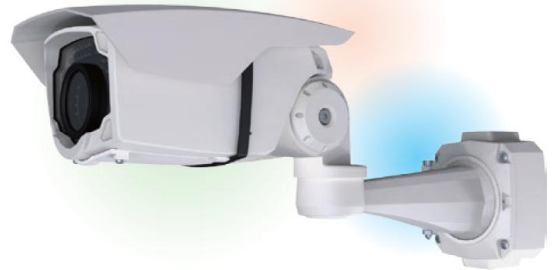

赤外線ハウジング一体型カメラ

TH-W381 2ケーブル

- 48万画素
- DC 12V
- 屋外
- 赤外線 20m
- DAY & NIGHT
- デジタル WDR
- BLC 逆光補正
- フリッカレス
- 電子増感
- 3D DNR

品番	TH-W381
イメージセンサー	1/3インチ カラーCCD
有効画素数	48万画素 976(H)×494(V)
水平解像度	カラー:650TVライン 白黒:750TVライン
映像出力	VBS1.0V(p-p) 75Ω(BNC-J) VBS1.0V(p-p) 75Ω(RCA-J) ※カメラ調整用
同期方式	内部同期
赤外線、照射距離	30m、約20m
レンズマウント	—
レンズ	パフォーカルレンズ 2.8~12mm(F/1.2)
画角	水平 94°~25°、垂直 75°~18°
最低被写体照度	カラー 0.1Lux(電子感度アップOFF時) 白黒 0Lux ※赤外線照射時
シャッタースピード	自動 / フリッカーレス / 手動(1/60~1/100,000、10段階)
オートゲインコントロール	HIGH / MIDDLE / LOW / OFF
ホワイトバランス	ATW / AWC / 手動 / プッシュロック
デナイト	カラー / 白黒 / 自動 / EXT
電子感度アップ	ON / OFF (最大1024倍)
逆光補正	BLC / HLI / D-WDR
デジタルノイズリダクション	3D-DNR、3段階
その他機能	モーション検知、映像反転(上下左右)、 プライバシーマスク(8箇所)、デフォグ、シャープネス、タイトル
OSD	日本語、英語
保護等級	IP66
電源	DC12V
消費電流	430mA(最大)
使用温度、湿度範囲	-10°C~50°C、90%RH以下(但し結露のないこと)
外形寸法	82.5(W)×88(H)×273.6(D)mm ※カバーを含む ※ブラケット伸長時
質量	565g
付属品	取扱説明書、DCケーブル、ビス一式、六角レンチ

外形図(mm)

赤外線ハウジング一体型カメラ

TH-W860 2ケーブル

- 48万画素
- DC 12V
- 屋外
- 赤外線 40m
- DAY & NIGHT
- スマート WDR
- BLC 逆光補正
- フリッカレス
- 電子増感
- 3D DNR

品番	TH-W850(廃盤)	TH-W860
イメージセンサー	1/3インチ カラーCCD	
有効画素数	48万画素 976(H)×494(V)	
水平解像度	カラー:650TVライン 白黒:750TVライン	
映像出力	VBS1.0V(p-p) 75Ω(BNC-J) VBS1.0V(p-p) 75Ω(RCA-J) ※カメラ調整用	
同期方式	内部同期	
赤外線、照射距離	80m、約40m	
レンズマウント	—	
レンズ	パフォーカルレンズ 2.8~12mm(F/1.2)	
画角	水平 94°~25°、垂直 75°~18°	
最低被写体照度	カラー 0.1Lux(電子感度アップOFF時) 白黒 0Lux ※赤外線照射時	
シャッタースピード	自動 / フリッカーレス / 手動(1/60~1/100,000、10段階)	
オートゲインコントロール	HIGH / MIDDLE / LOW / OFF	
ホワイトバランス	ATW / AWC MANUAL / PUSH	ATW / AWC / 手動 / プッシュロック
デナイト	AUTO / カラー / 白黒	カラー / 白黒 / 自動 / EXT
電子感度アップ	ON / OFF (最大256倍)	ON / OFF (最大1024倍)
逆光補正	BLC / HME / WDR	BLC / HLI / D-WDR
デジタルノイズリダクション	3D-DNR、3段階	
その他機能	モーション検知、タイトル 映像反転(上下左右)、 プライバシーマスク(6箇所)、 デジタルズーム、シャープネス	モーション検知、タイトル 映像反転(上下左右)、 プライバシーマスク(8箇所)、 デフォグ、シャープネス
OSD	英語	日本語、英語
保護等級	IP66	
電源	DC12V	
消費電流	750mA(ヒーターOFF時) / 1250mA(ヒーターON時)	
使用温度、湿度範囲	-20°C~50°C、90%RH以下(但し結露のないこと)	
外形寸法	145.4(W)×273.6(H)×337.1(D)mm 天井取付時	
質量	約2.4kg	
付属品	取扱説明書、配線BOX、DCケーブル、ビス、アンカー、六角レンチ	